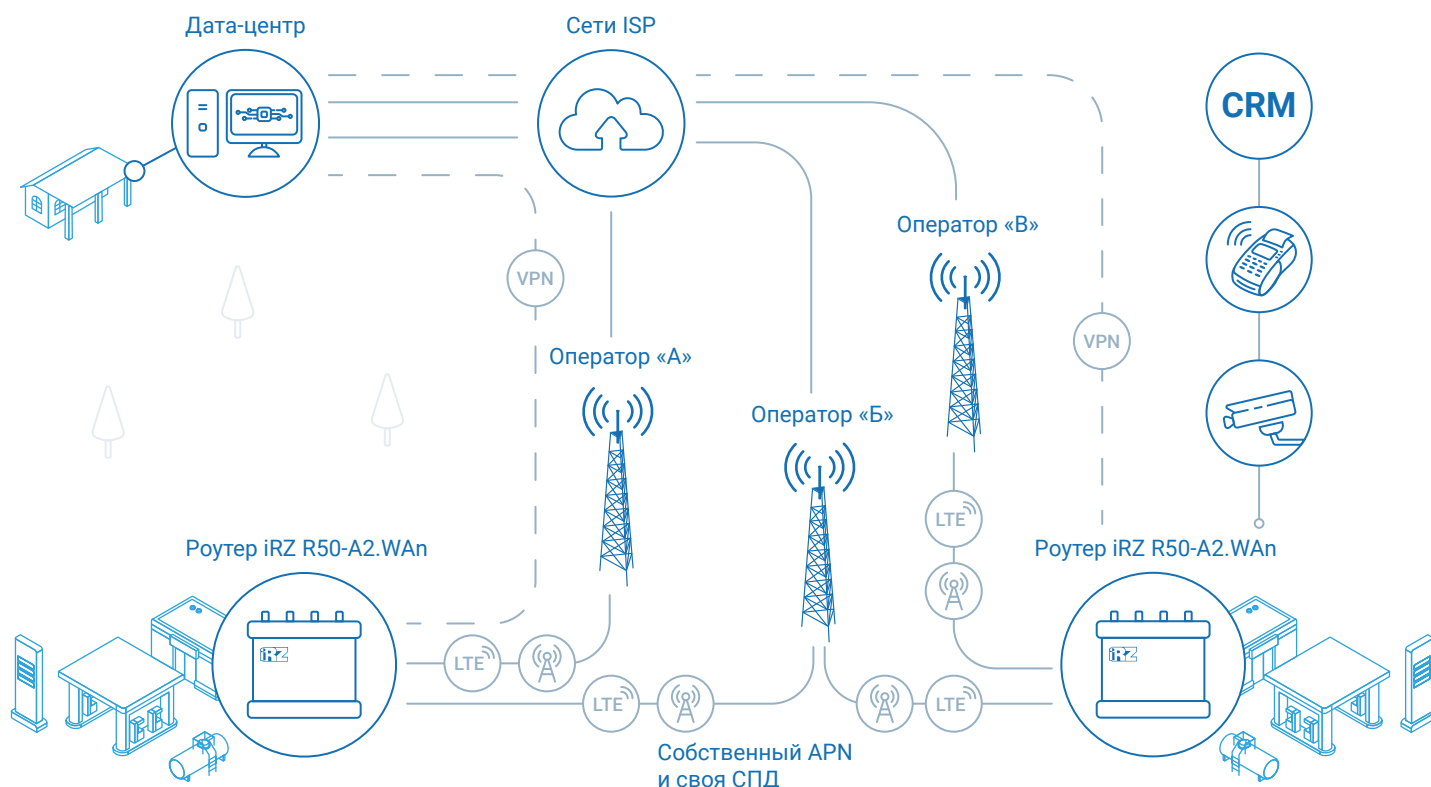

ПРОМЫШЛЕННЫЙ 4G-РОУТЕР ДЛЯ УСТОЙЧИВОЙ СВЯЗИ НА АЗС

О ПРОЕКТЕ

Доступ в Интернет является неотъемлемой частью работы всей АЗС. Сегодня повсеместно используются CRM-системы, комплексы видеонаблюдения с онлайн-трансляцией, терминалы с выходом в Интернет для оплаты услуг и другие современные технологии. Любые сбои могут привести к остановке транзакций, что негативно повлияет на бизнес.

К нам обратился оператор мобильной связи с запросом обеспечить высокоскоростной и бесперебойный доступ к сети Интернет на самых отдаленных точках, расположенных вдоль федеральных и региональных трасс. Помимо этого, клиент нуждался в системе, которая будет конфиденциально передавать информацию.

Решением стал роутер iRZ R50-A2.WAn.

Наш роутер работает с любыми устройствами

РЕЗУЛЬТАТЫ

- Оперативность, безопасность и надежность работы за счет мощных аппаратных средств роутеров;
- Гибкие сценарии соединений в случае потери связи одной из SIM-карт;
- Высокий показатель отказоустойчивости на всех доступных каналах связи;
- Многоуровневое резервирование связи;
- Высокий уровень защиты информации (шифрование, VPN);
- Качественный доступ в Интернет по сетям сотовой связи;
- Терминалы, банкоматы, системы видеонаблюдения, охранные системы и другие устройства постоянно на связи с центром обработки данных.

Роутер iRZ R50-A2.WAn решил задачу по созданию отказоустойчивой и безопасной связи на территории АЗС